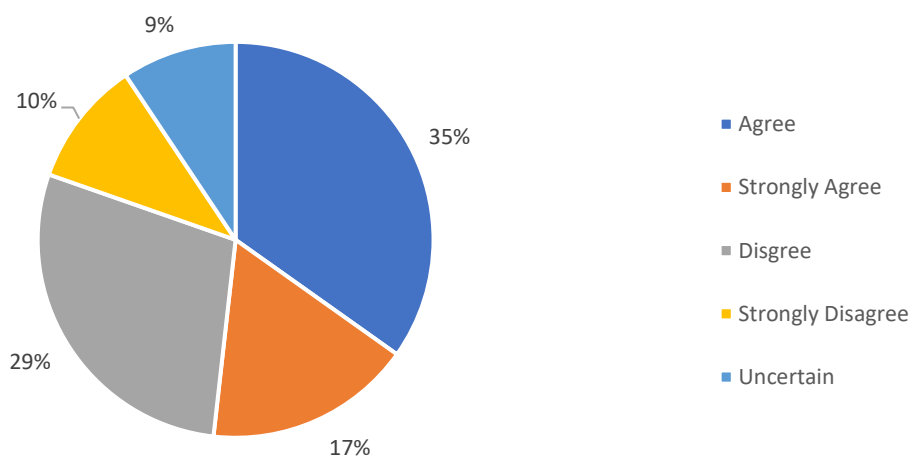

28- दिव्यांगों के लिये आवागमन की उचित सुविधा है