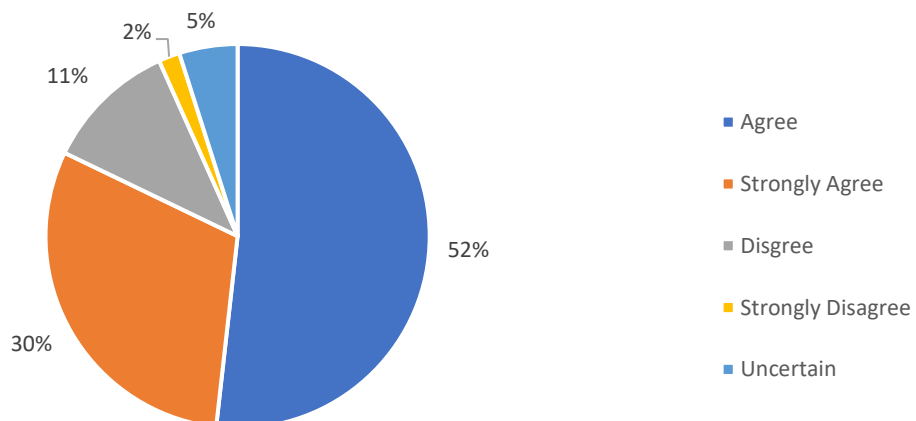

4- शिक्षकों के द्वारा पाठ्यक्रम समय से पूर्ण किया जाता है