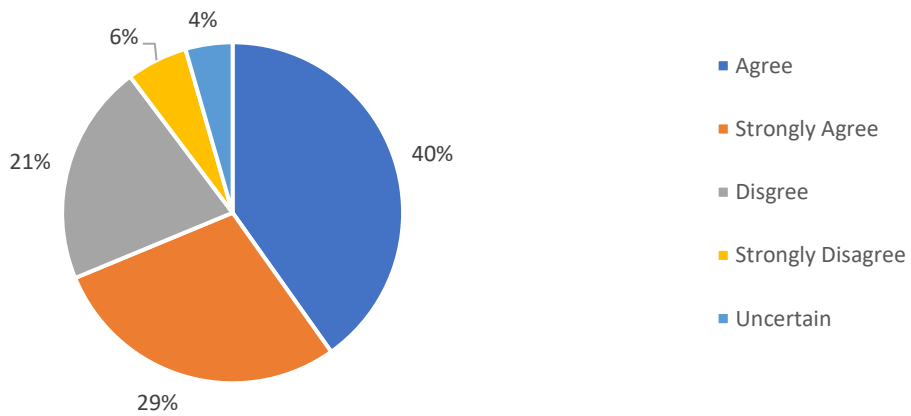

21- महाविद्यालय के पुस्तकालय में पाठ्यक्रम के अनुसार पुस्तकें उपलब्ध हैं