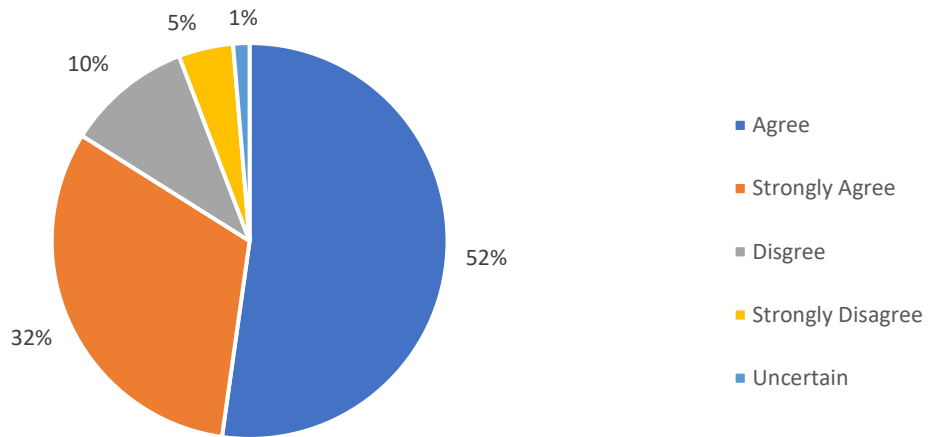

26- महाविद्यालय में पीने के पानी की उचित व्यवस्था है