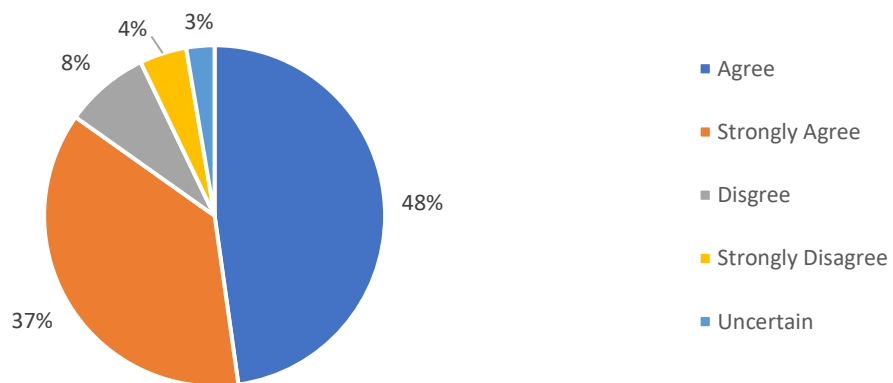

27- महाविद्यालय में छात्र/छात्राओं के लिये शौचालय की उचित व्यवस्था है