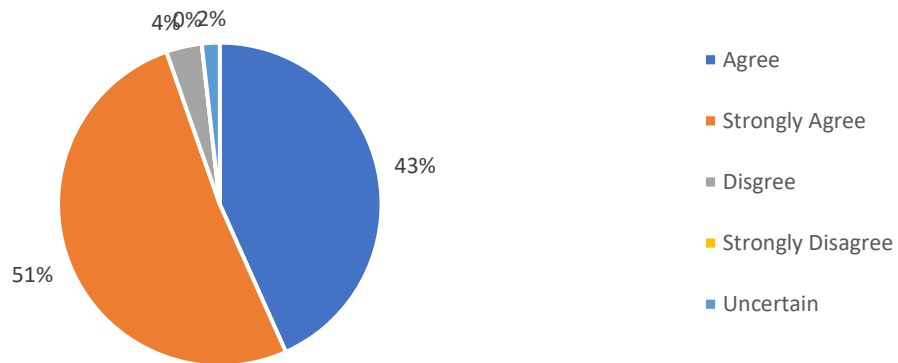

5- कक्षा में छात्र-छात्राओं के लिए असाइमेंट, क्विज, सेमीनार आदि का आयोजन किया जाता है