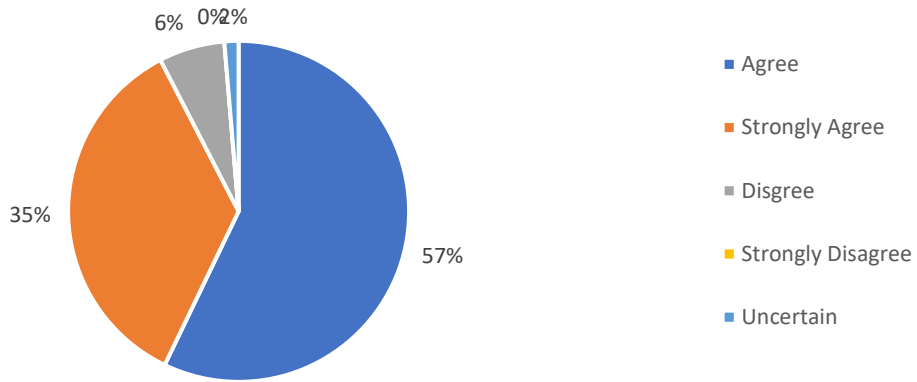

20- शिक्षकों, कर्मचारियों और प्रबन्ध तंत्र का व्यवहार सहयोगात्मक रहता है