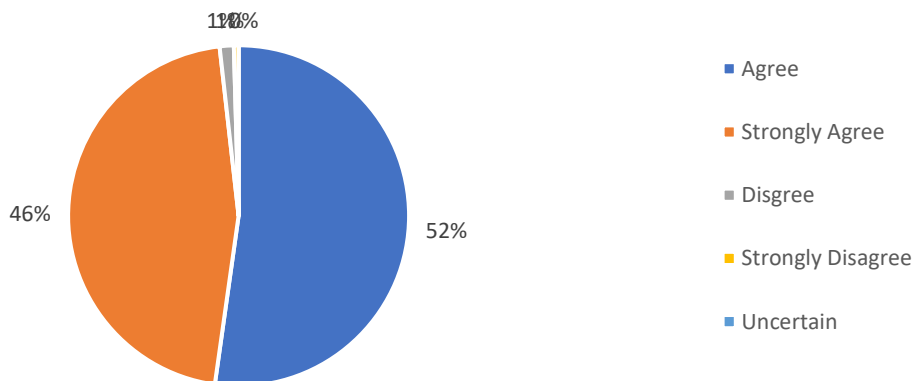

6- शिक्षकों के द्वारा पाठ्यक्रम के अनुसार शिक्षण किया जाता है