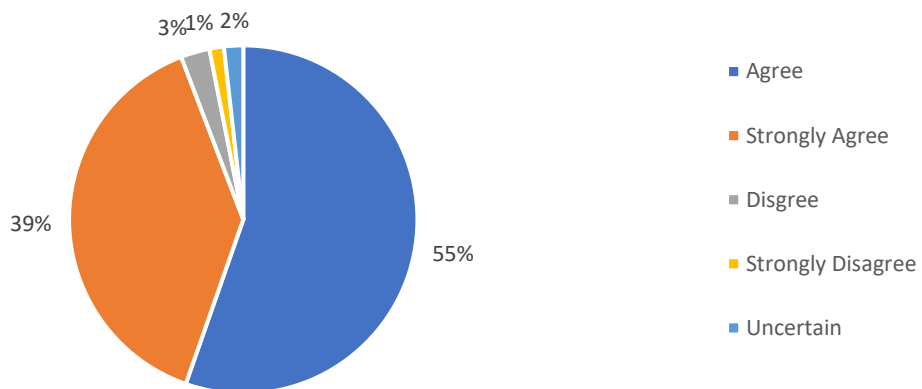

1- शिक्षक समय सारिणी के अनुसार कक्षा मे शिक्षण कार्य करते हैं

2- महाविद्यालय द्वारा पाठ्यक्रम की समस्त गतिविधियों को समय सारिणी में सम्मिलित किया गया है

3- शिक्षकों के द्वारा कक्षा शिक्षण का व्याख्यान बिन्दुवार एवं स्पष्ट रहता है