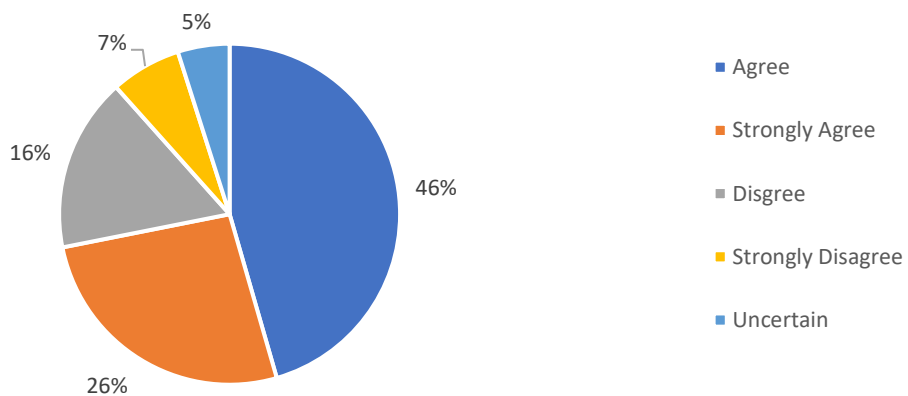

22- पुस्तकालय के रीडिंग रूम और समाचार पत्र-पत्रिकाओं की उपलब्धता सन्तोषप्रद है